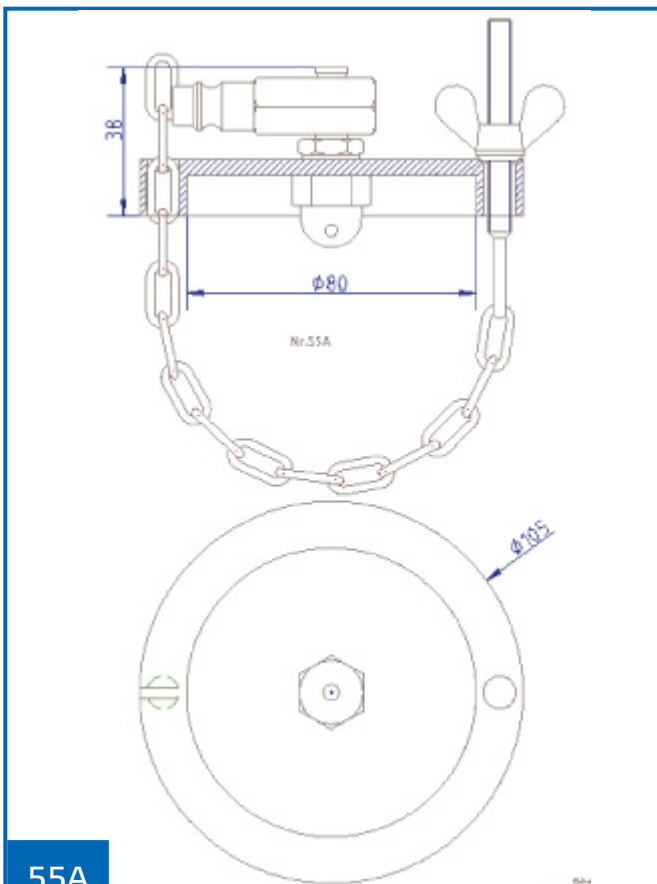

60

03.9302-0917.2/02 / 740110