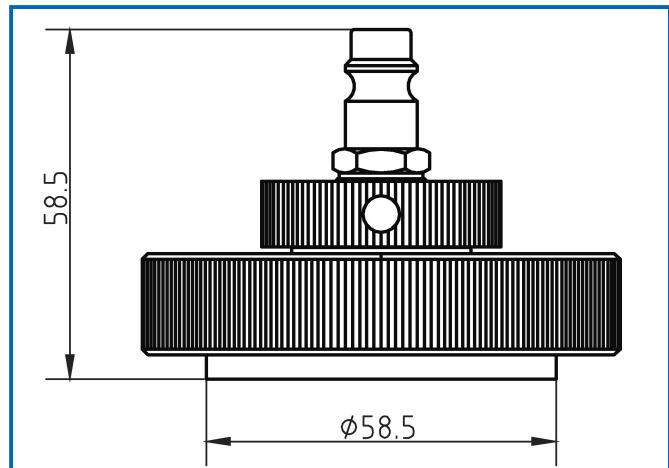

50S

03.9302-0927.2/02 / 740120

60

03.9302-0917.2/02 / 740110

55A

03.9302-0906.2/02 / 740097