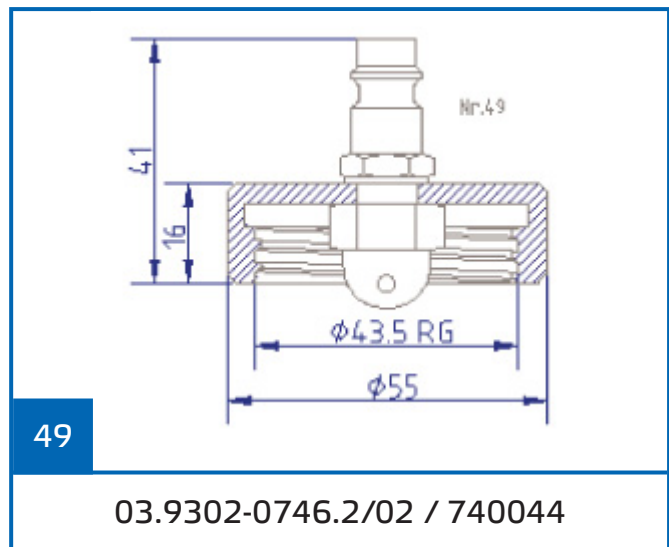

t5/t6	2003-	03.9302-0702.2/02	20	
tiguan	2007-	03.9302-0927.2/02	50S	
up!	2011-	03.9302-0702.2/02	20	
VOLVO				
Alle PKW		03.9302-0702.2/02	20	
busse b12 + b10b				03.9302-0799.2/02 17
c30	2006-2012	03.9302-0702.2/02	20	
fh 12 serie ab 12t nur kupplung				03.9302-0799.2/02 17
fl 611				03.9302-0702.2/02 20
fl7/10/12 + fm serie				03.9302-0799.2/02 17
flc 6 serie 7,5-12t		03.9302-0799.2/02	17	
s40 / v40	1995-2004	03.9302-0928.2/02	34	
s40 II	2004-2012	03.9302-0702.2/02	20	
s60	2000-	03.9302-0702.2/02	20	
s70	1996-2000	03.9302-0702.2/02	20	
s80	1998-2016	03.9302-0702.2/02	20	
v40	2012-2019	03.9302-0702.2/02	20	
v50	2004-2012	03.9302-0702.2/02	20	
v60	2010-	03.9302-0702.2/02	20	
v70 xc	1997-2000	03.9302-0702.2/02	20	
v70	1996-2016	03.9302-0702.2/02	20	
v90	2016-	03.9302-0702.2/02	20	
xc60	2008-	03.9302-0702.2/02	20	
xc70	2000-2016	03.9302-0702.2/02	20	
xc90	2002-	03.9302-0702.2/02	20	
WARTBURG				
Alle PKW		03.9302-0702.2/02	20	